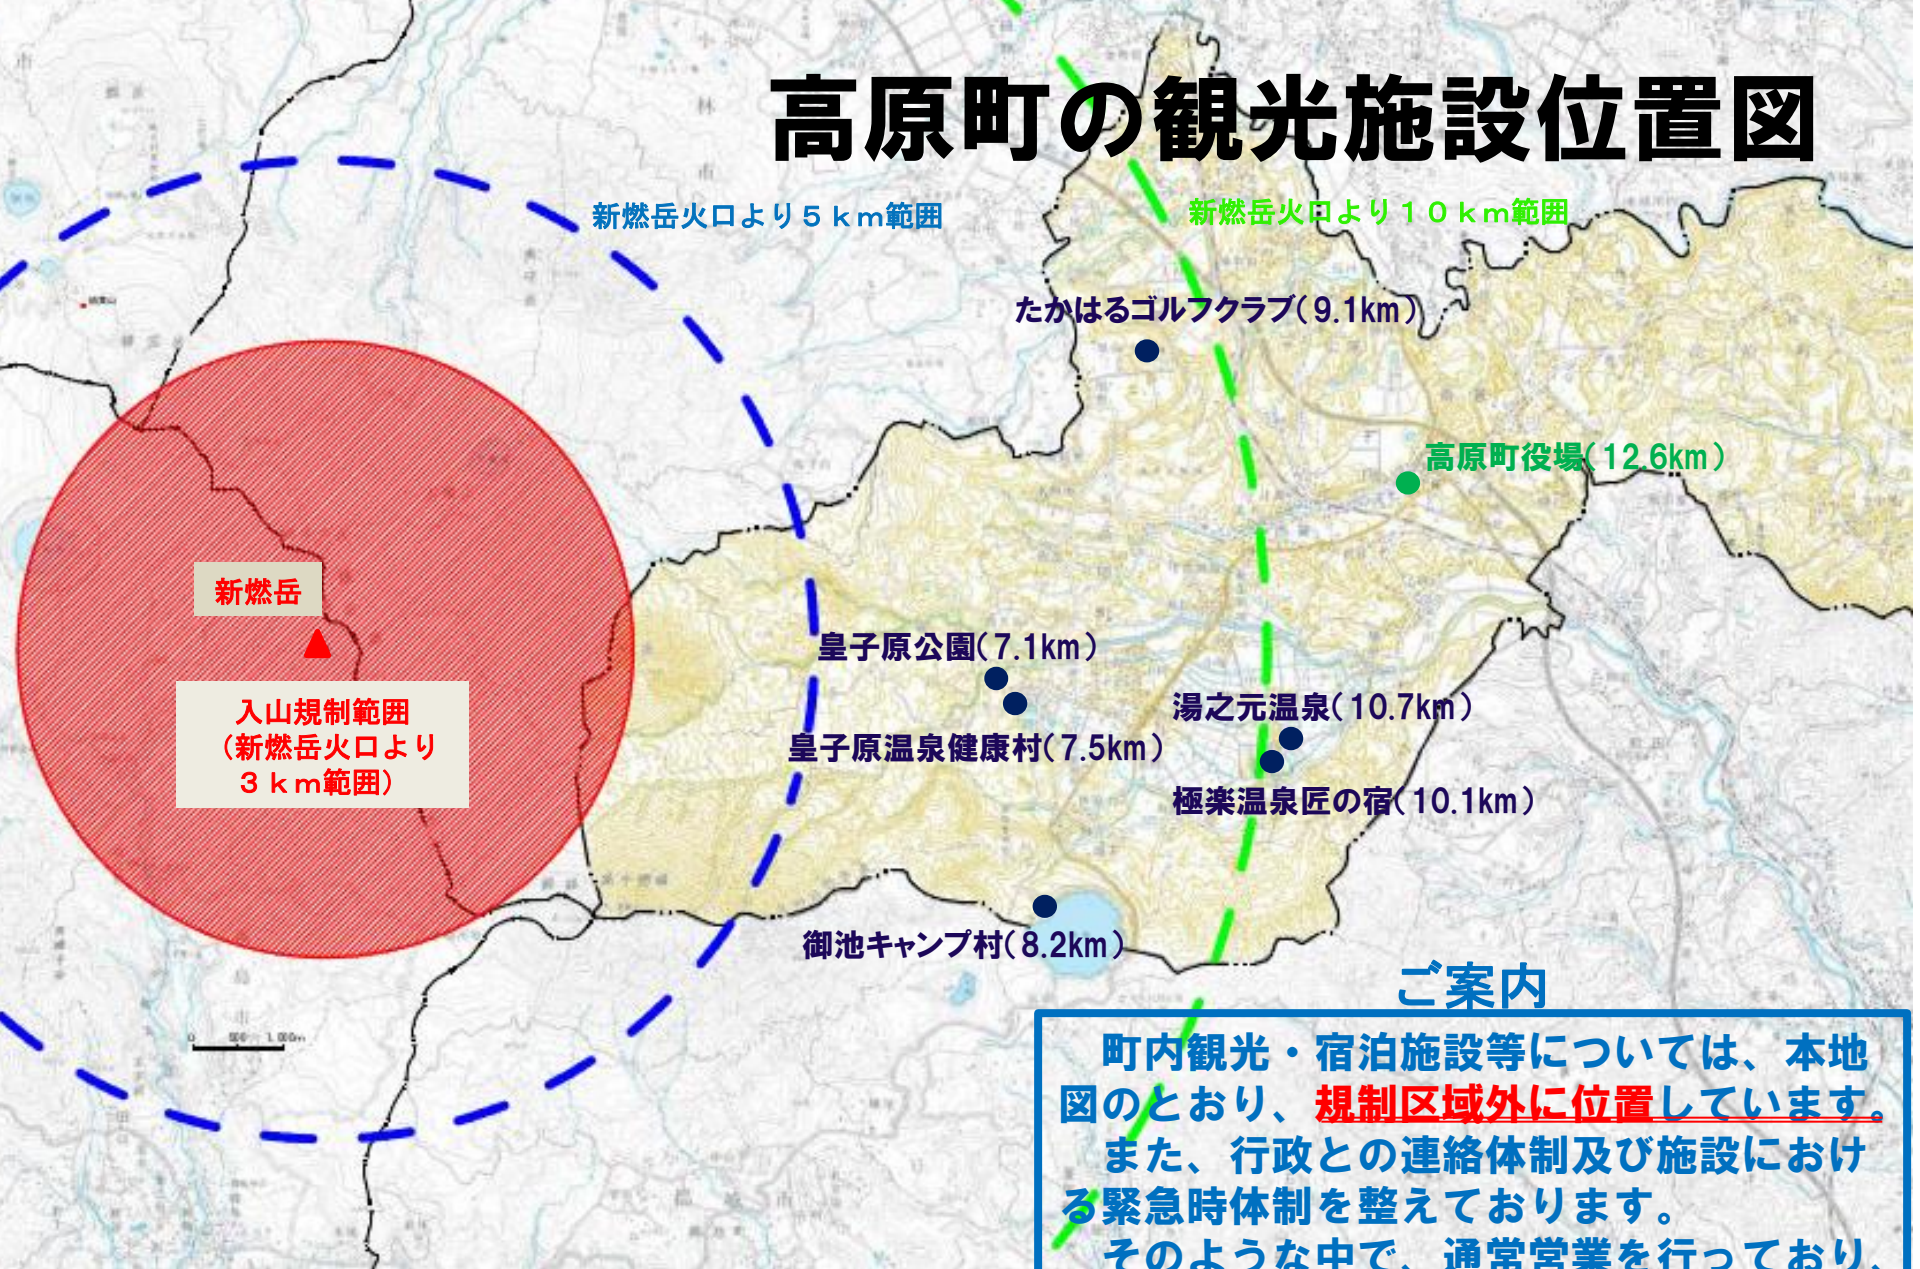

高原町の観光施設位置図

町内観光・宿泊施設等については、本地図のとおり、**規制区域外に位置**しています。
また、行政との連絡体制及び施設における緊急時体制を整えております。
そのような中で、通常営業を行っており、安心してご利用いただけます。