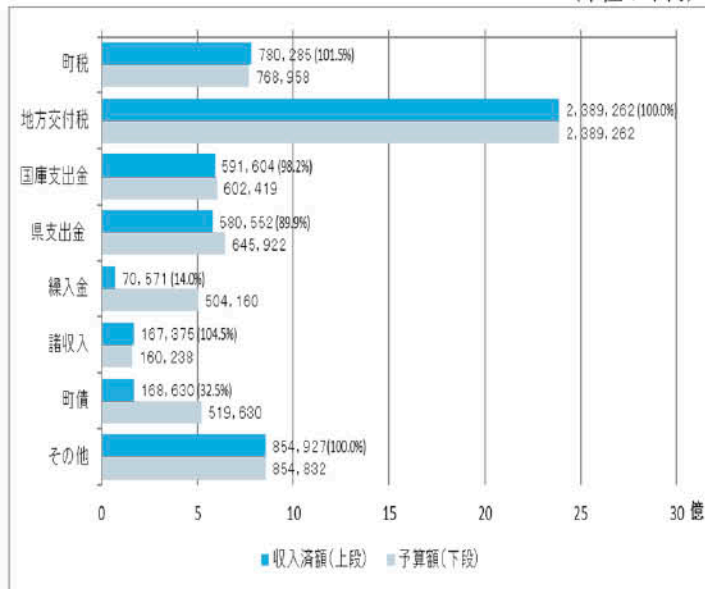

### <歳入>

収入済額 56億320万6千円  
 現計予算額 64億4,542万1千円 (収入率 86.9%)

### <歳出>

支出済額 59億6,642万1千円  
 現計予算額 64億4,542万1千円 (支出率 92.6%)

(単位：千円)

(単位：千円)

### 歳入（収入）

平成30年3月31日現在の収入の状況は、予算総額64億4,542万1千円に対して、収入総額56億320万6千円で、収入率は86.9%です。

収入のうち最も多いのは、地方交付税の23億8,926万2千円で、次に町税の7億8,028万5千円、国庫支出金の5億9,160万4千円などとなっています。