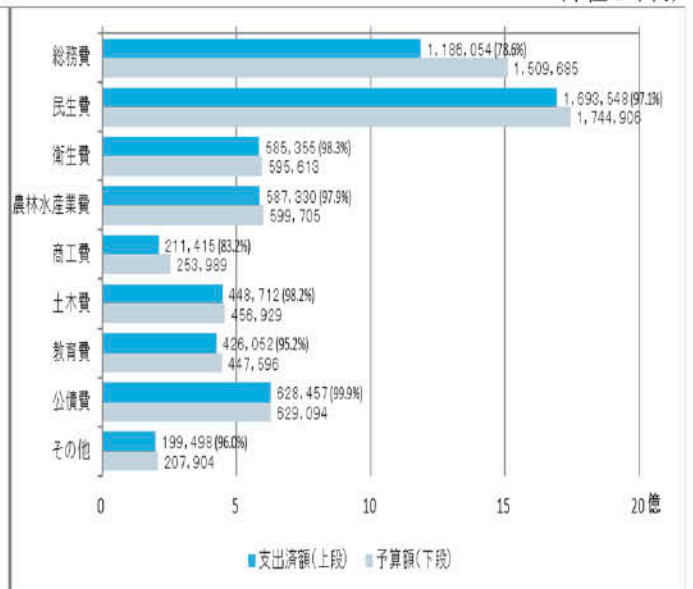

### <歳入>

収入済額 56億320万6千円  
 現計予算額 64億4,542万1千円 (収入率 86.9%)

### <歳出>

支出済額 59億6,642万1千円  
 現計予算額 64億4,542万1千円 (支出率 92.6%)

(単位：千円)

(単位：千円)