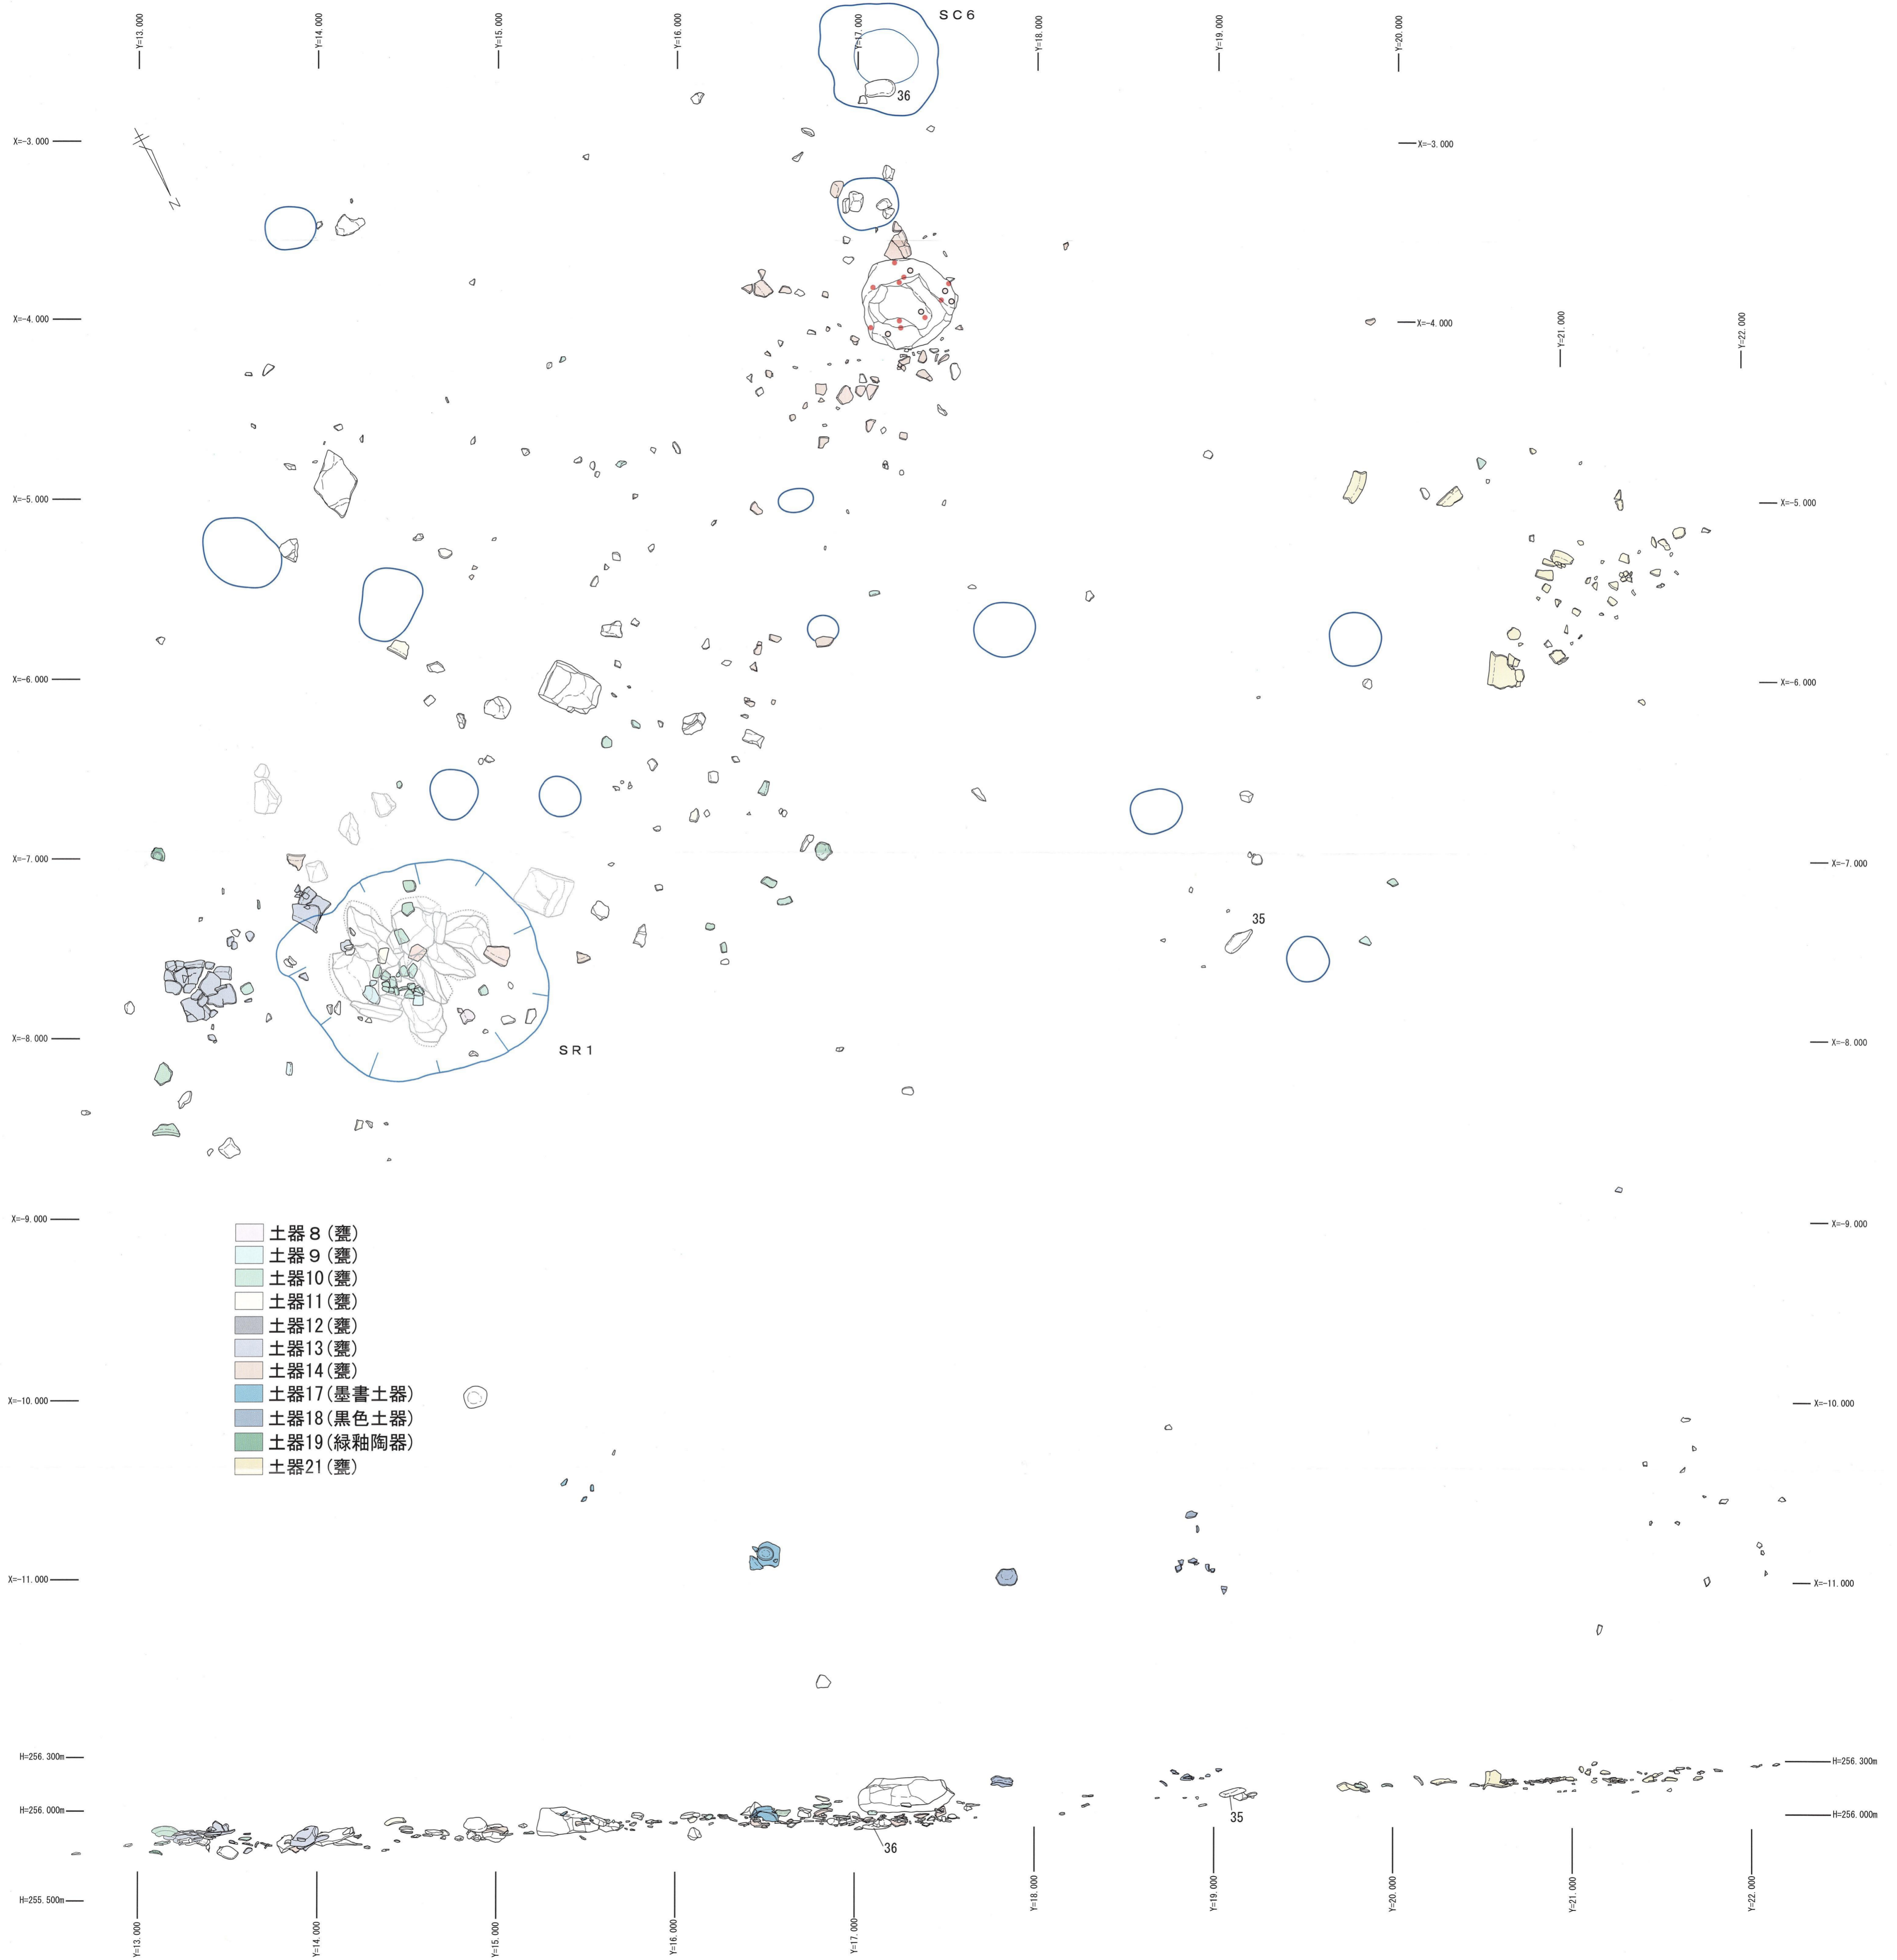

別添図

宇津木遺跡C区第IV層上面
出土遺物分布図（拡大図2）

- 土器 8 (甕)
- 土器 9 (甕)
- 土器 10 (甕)
- 土器 11 (甕)
- 土器 12 (甕)
- 土器 13 (甕)
- 土器 14 (甕)
- 土器 17 (墨書土器)
- 土器 18 (黑色土器)
- 土器 19 (緑釉陶器)
- 土器 21 (甕)

別添図 宇津木遺跡C区第IV層上面出土遺物分布図(拡大図2)

0 50cm