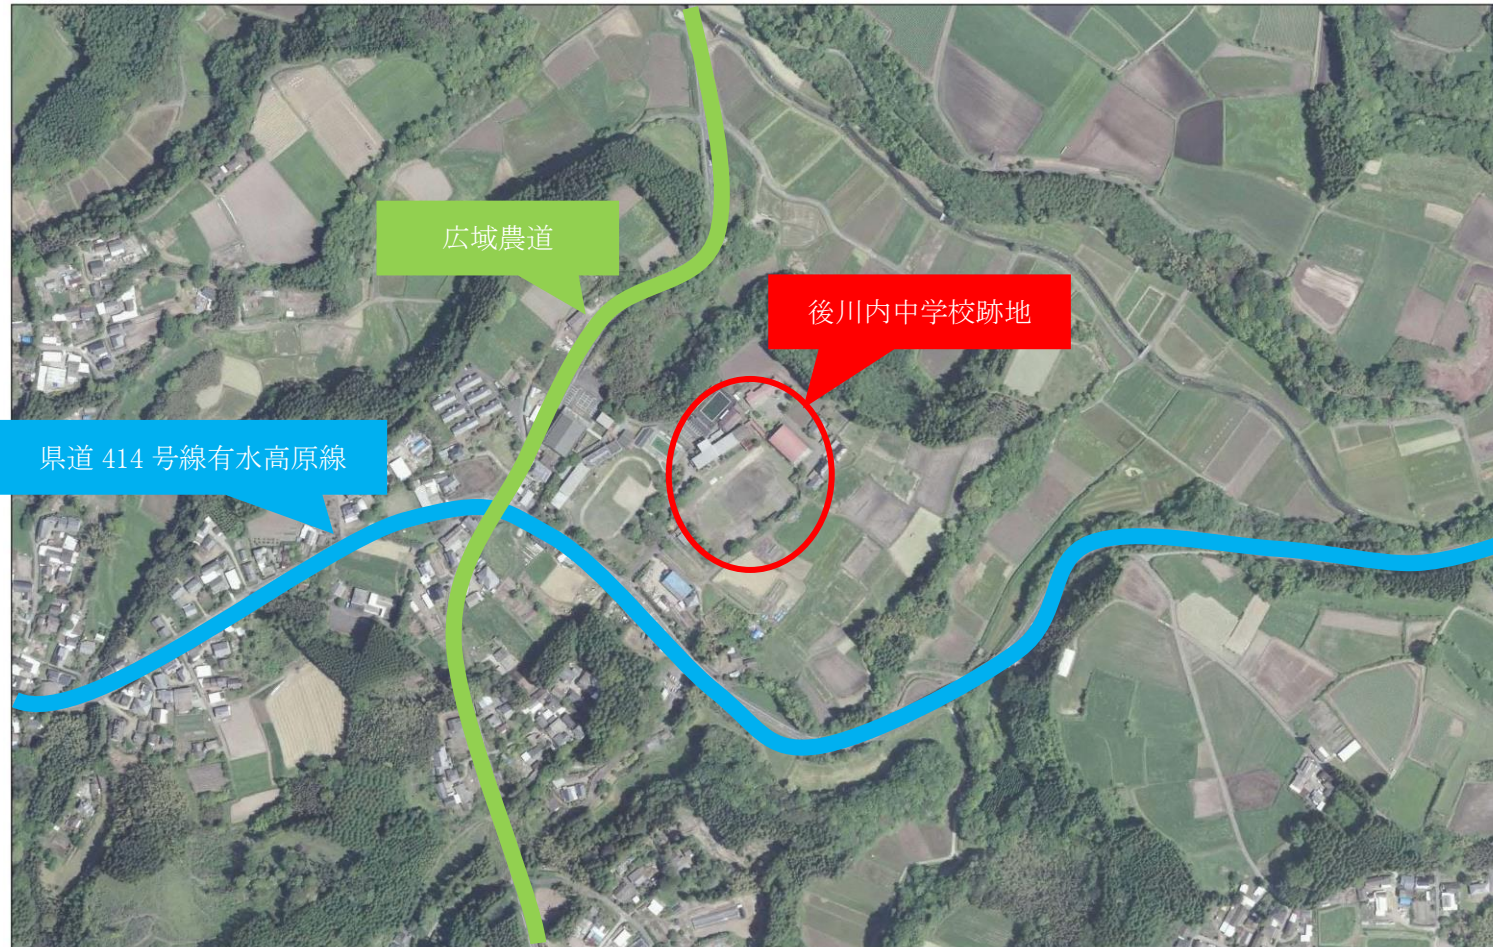

【航空写真】(位置・配置)

航空写真(位置) 後川内中学校跡地

S = 1 : 5000

広域農道

後川内中学校跡地

県道 414 号線有水高原線

【航空写真】(位置・配置)

航空写真(配置) 後川内中学校跡地

S = 1 : 1300