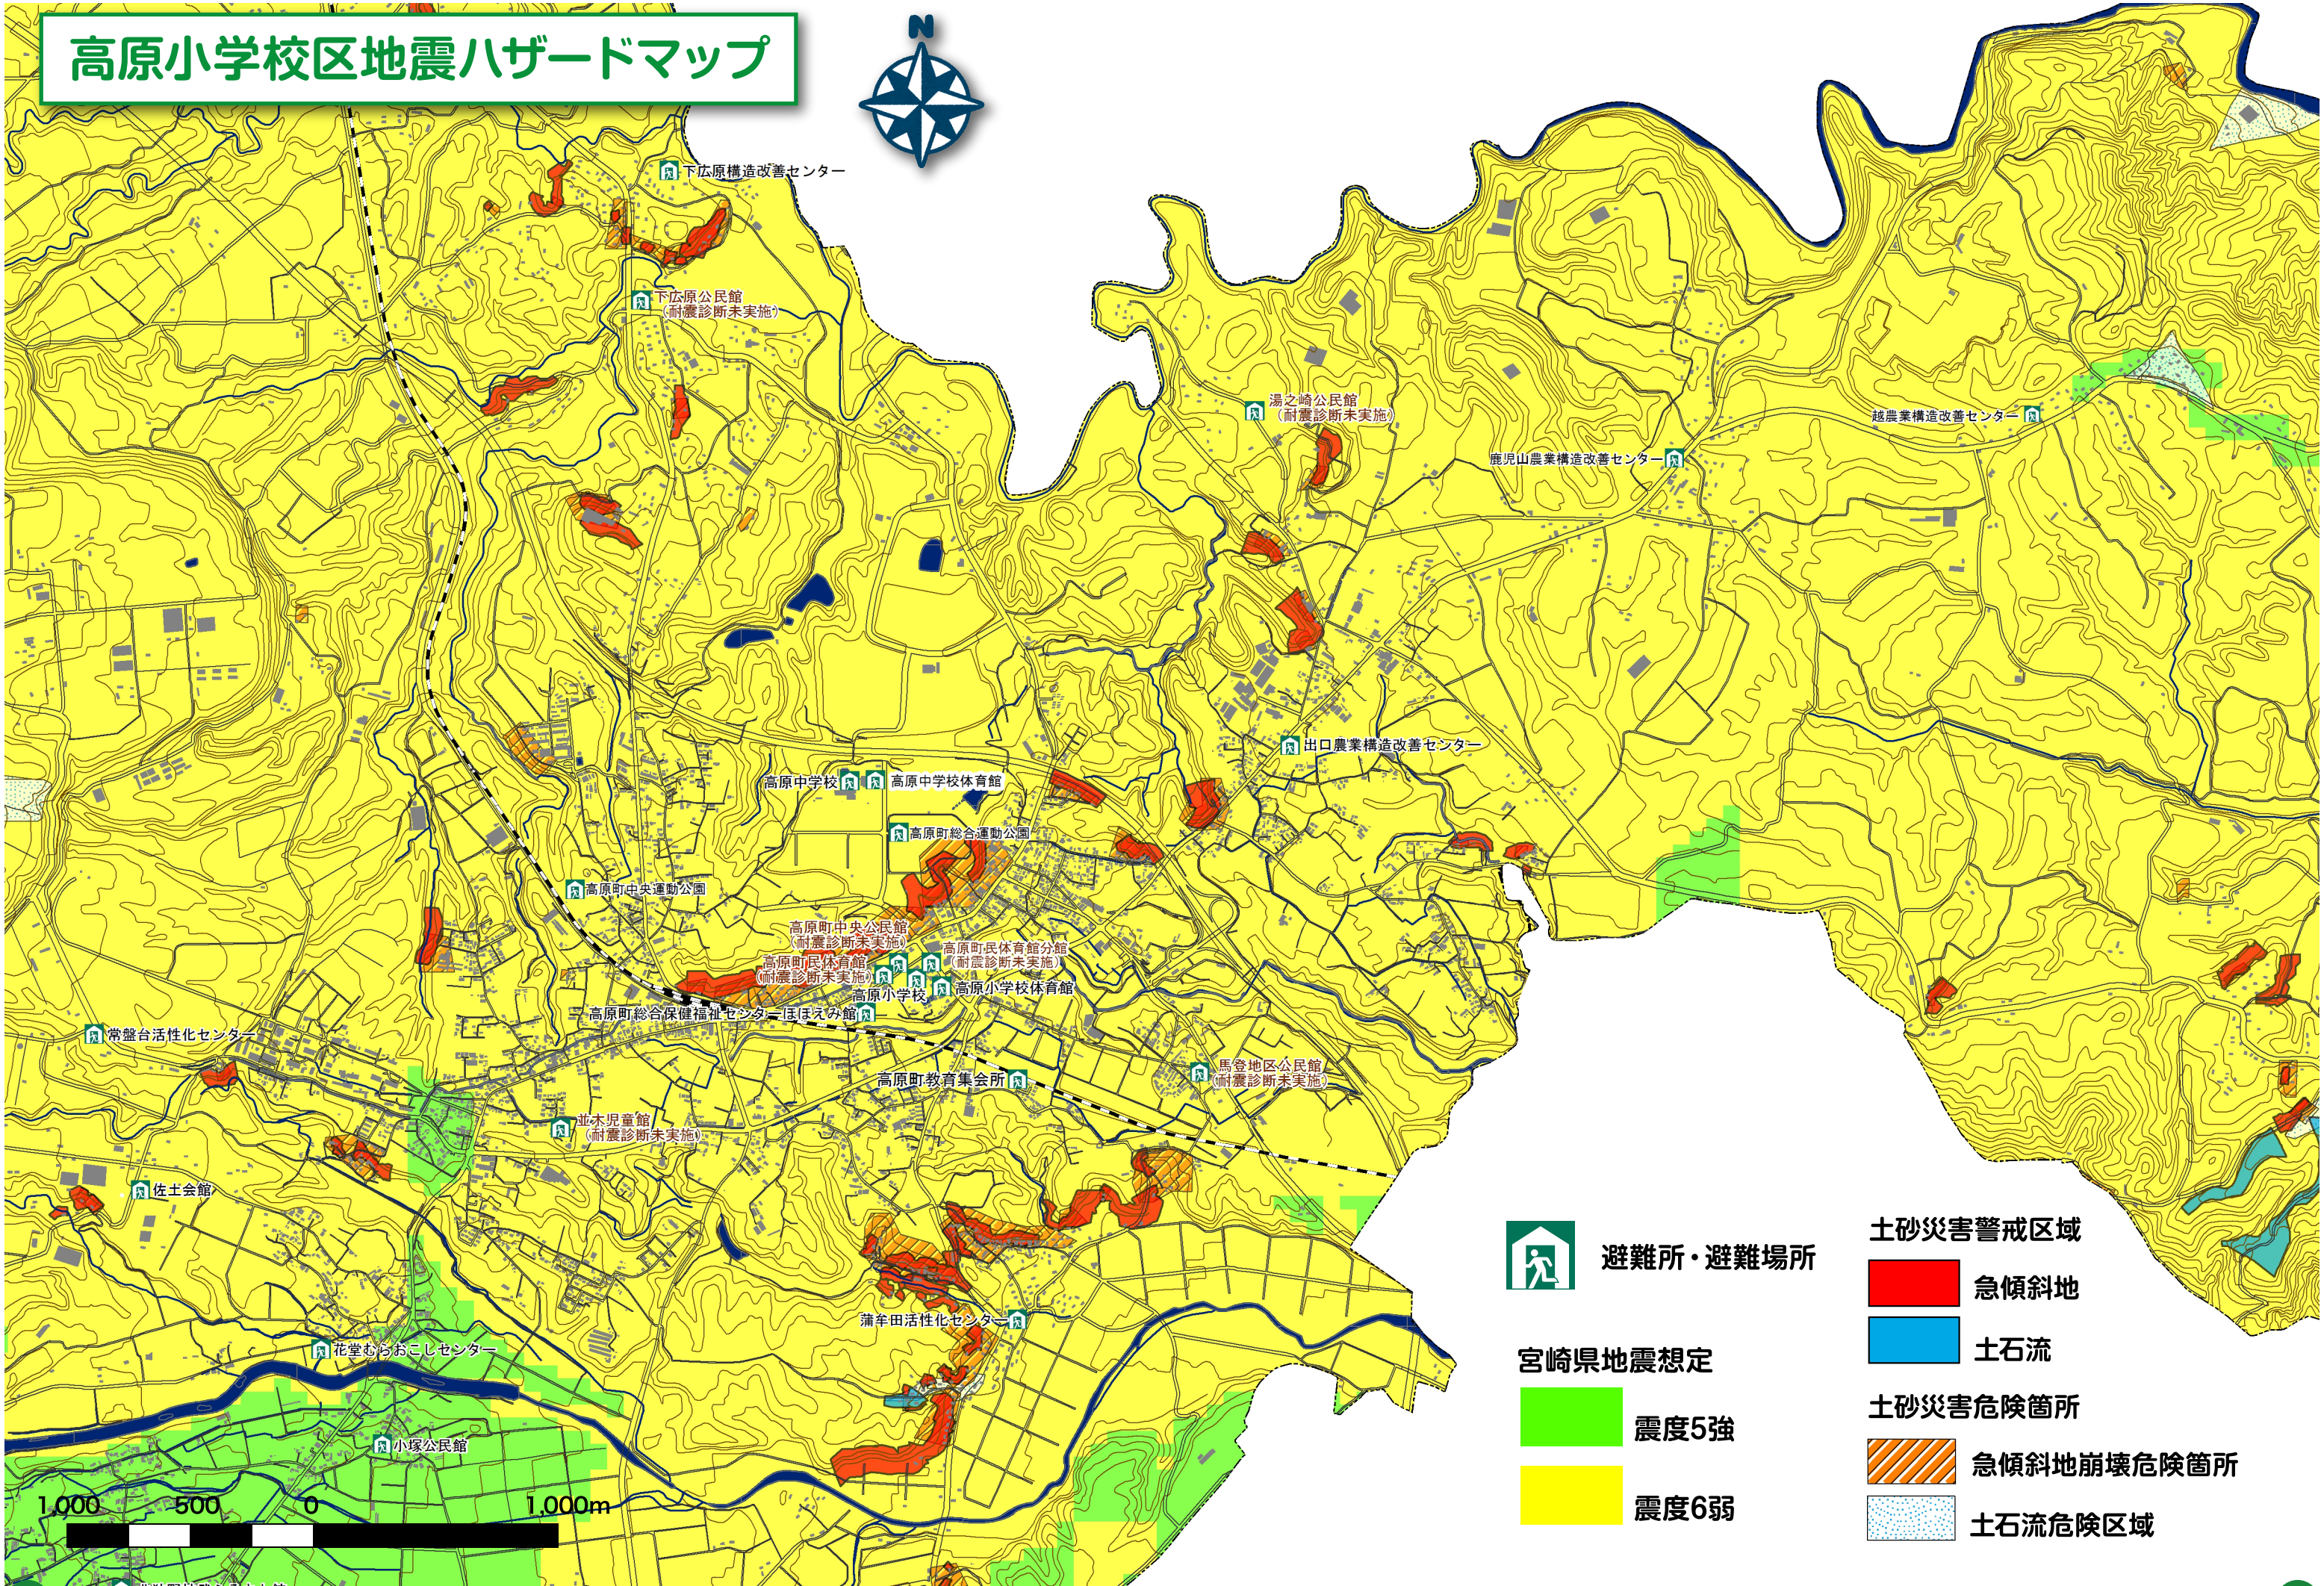

高原小学校区地震ハザードマップ

 避難所・避難場所

宮崎県地震想定
 震度5強
 震度6弱

土砂災害警戒区域
 急傾斜地
 土石流
 土砂災害危険箇所
 急傾斜地崩壊危険箇所
 土石流危険区域