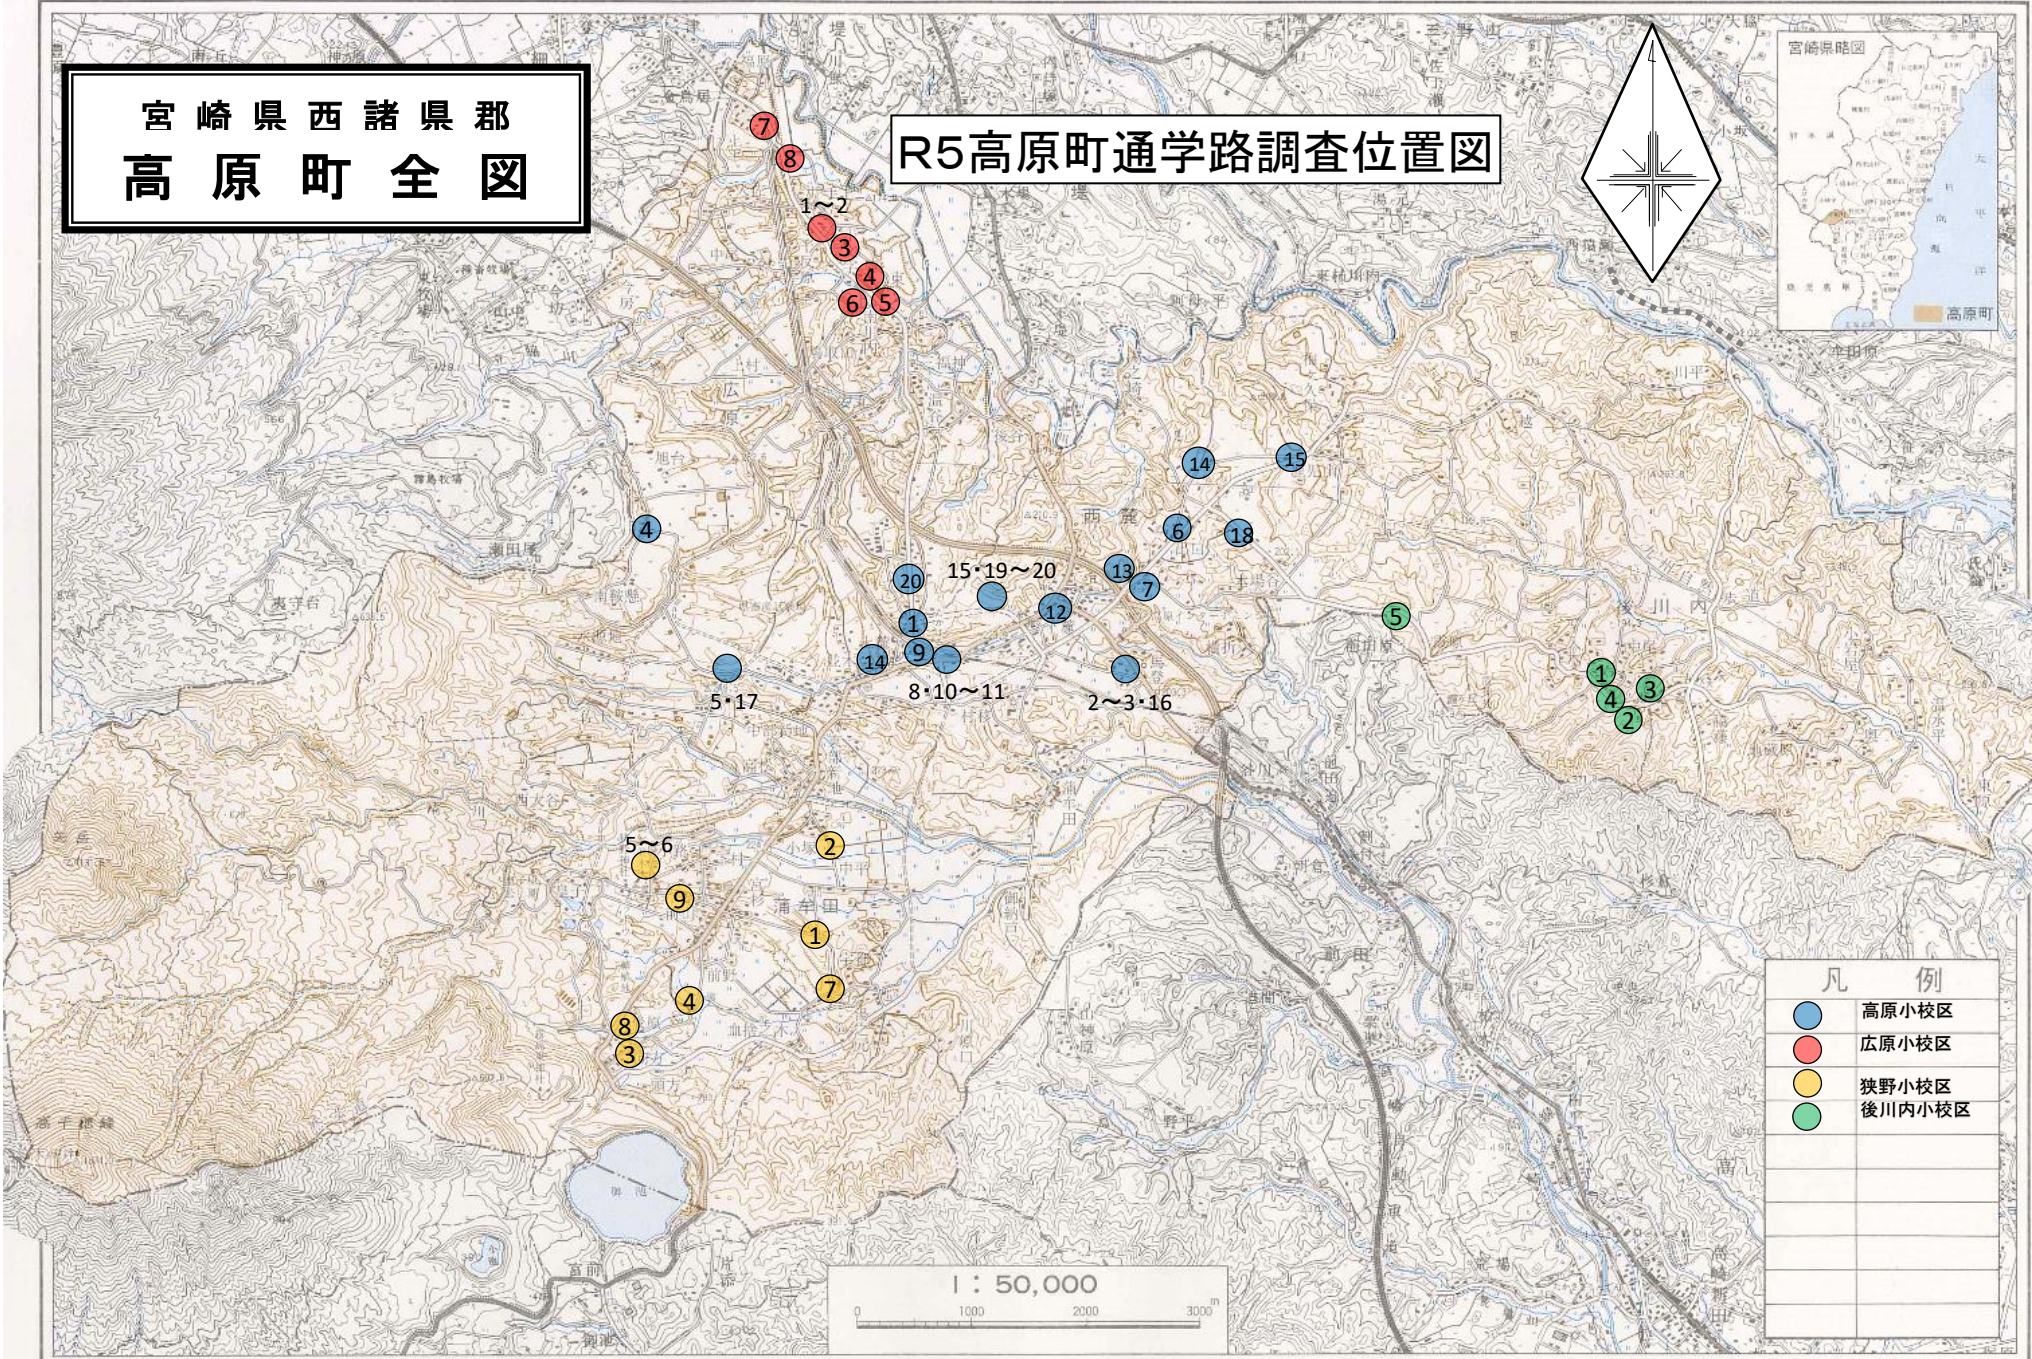

# 宮崎県西諸県郡 高原町全図

## R5高原町通学路調査位置図

凡 例

<span style="color: blue;">●</span>	高原小校区
<span style="color: red;">●</span>	広原小校区
<span style="color: yellow;">●</span>	狭野小校区
<span style="color: green;">●</span>	後川内小校区